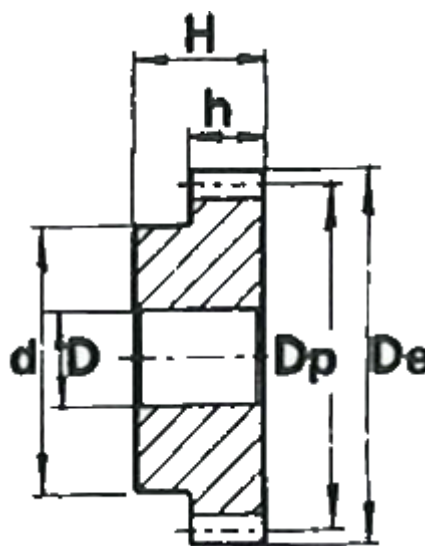

Varenummer: 616501040023
Beskrivelse: Cylindrisk tandhjul med nav
23 tdr. Modul 4

Mål

Antal tænder = 23
d = 75
D = 20
De = 100
Deling (Pitch) = 12.5664
Dp = 92
H = 60
h = 40

Modul = 4